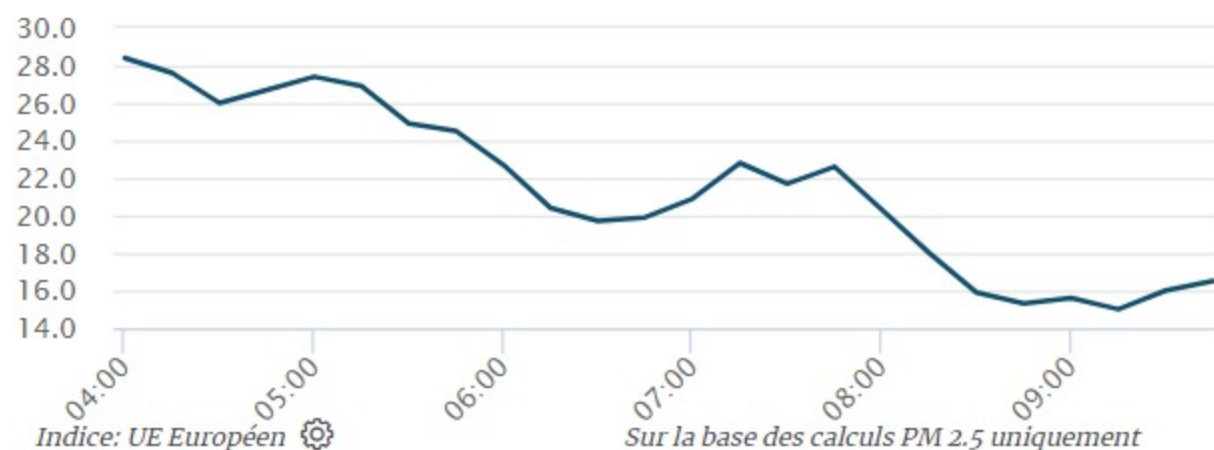

Sur la base des calculs PM 2.5

Qualité de l'air

Airlink

Indice: UE Européen

Sur la base des calculs PM 2.5 uniquement

Indice de qualité de l'air

Airlink

1 heure AQI

Airlink

Indice: UE Européen

Sur la base des calculs PM 2.5

Indice de qualité de l'air sur 7 jours

Airlink

NowCast AQI

Airlink

Indice: UE Européen