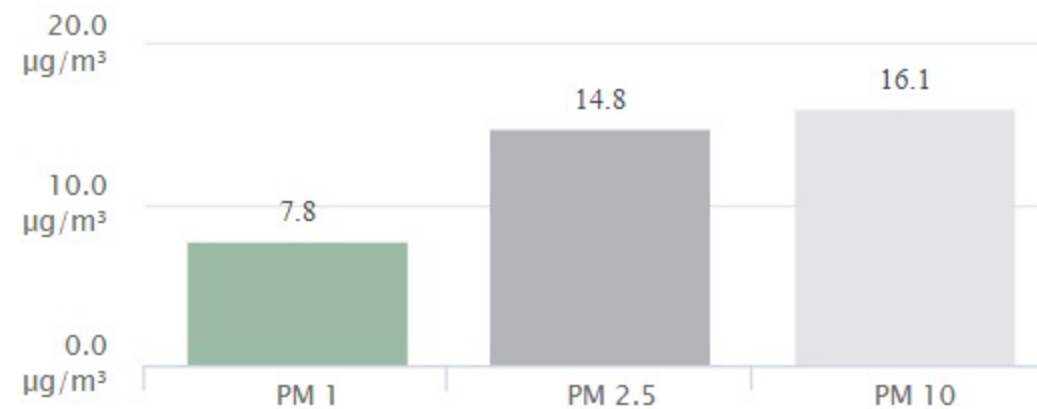

Affaire particulière

Airlink

Actualiser

Effacer tout

Tout sélectionner