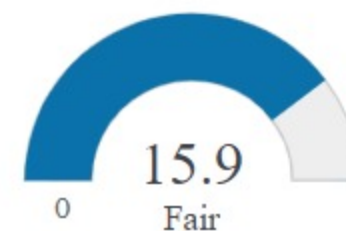

Sur la base des calculs PM 2.5

Qualité de l'air

Airlink

Indice: UE Européen

Sur la base des calculs PM 2.5 uniquement

Indice de qualité de l'air

Airlink

1 heure AQI

Airlink

Indice: UE Européen

Sur la base des calculs PM 2.5

Indice de qualité de l'air sur 7 jours

Airlink

NowCast AQI

Airlink

Indice: UE Européen