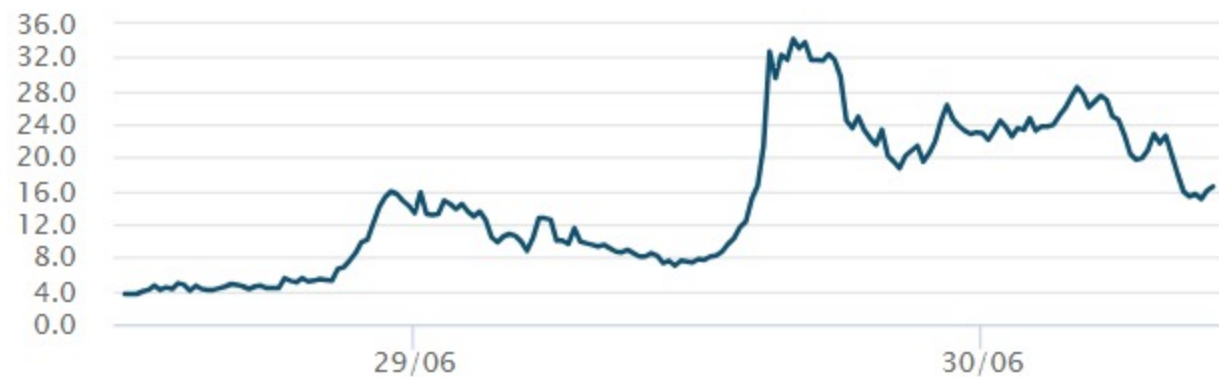

Airlink

Indice: UE Européen

Sur la base des calculs PM 2.5

Indice de qualité de l'air sur 7 jours

Airlink

NowCast AQI

Airlink

Indice: UE Européen